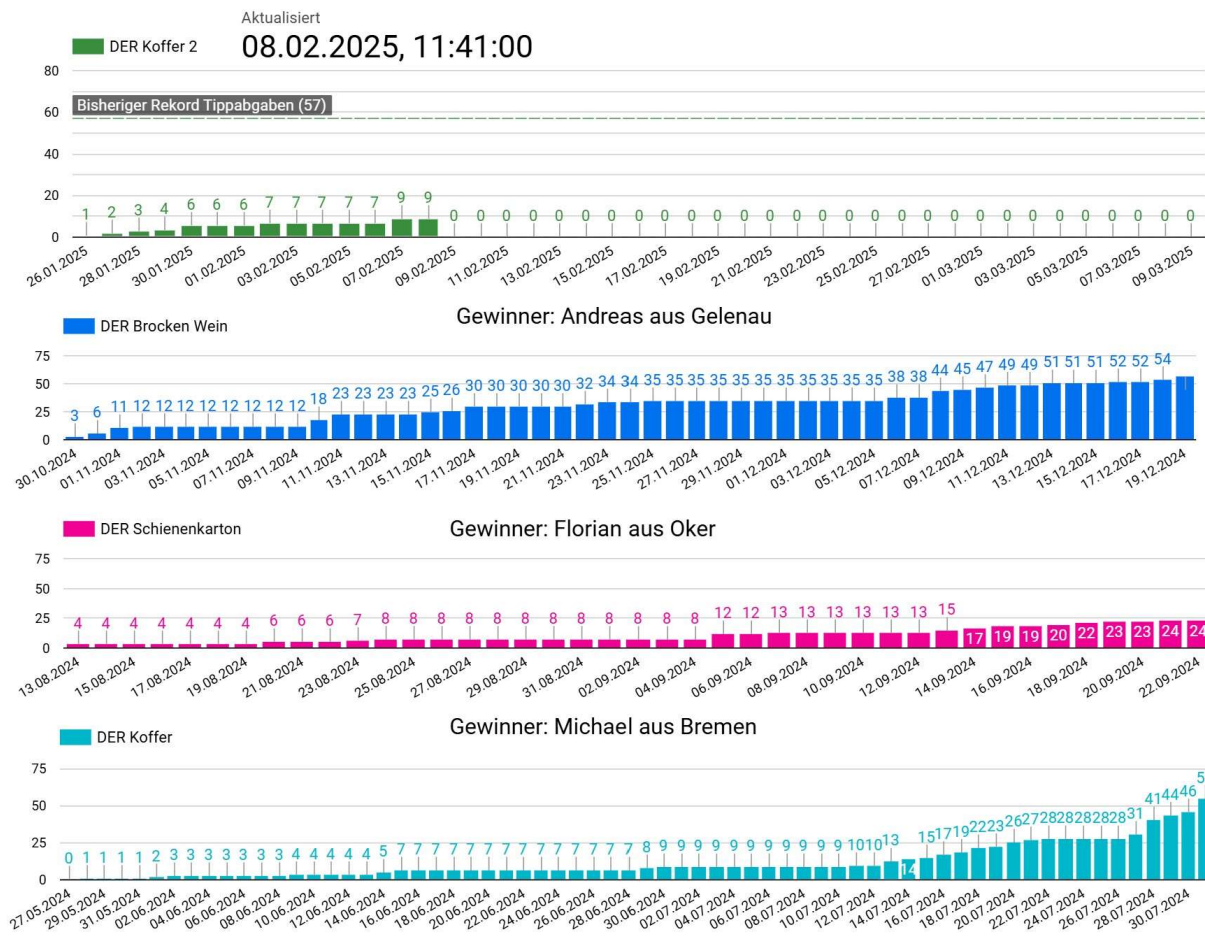

## 2. Statusbericht: Stand 08.02. 11:40 Uhr

(letzte Info war: 02.02. 12:00 Uhr)

Anzahl Tipper: **9** (6) — Rekord 57 in 5. Schätzfrage

niedrigster Tipp: **580 Gramm**

höchster Tipp: **8500 Gramm**

Orte mit hoher Tippbeteiligung (ab 2 Tipps):

1. **Paderborn 2 Tipps**

weitere **7** (6) Tipps aus **7** (6) Orten

**Besondere Orte** (Entfernung Luftlinie)

Nördlichster Ort: Hamburg 197 km

Südlichster Ort: **Paderborn** 117 km

Westlichster Ort: Bremen 181 km

Östlichster Ort: **Paderborn** 117 km

Darstellung der Entwicklung der Tippabgaben zu den verschiedenen Schätzfragen während der jeweiligen Laufzeit

## Die 6. Schätzfrage "DER Koffer 2"