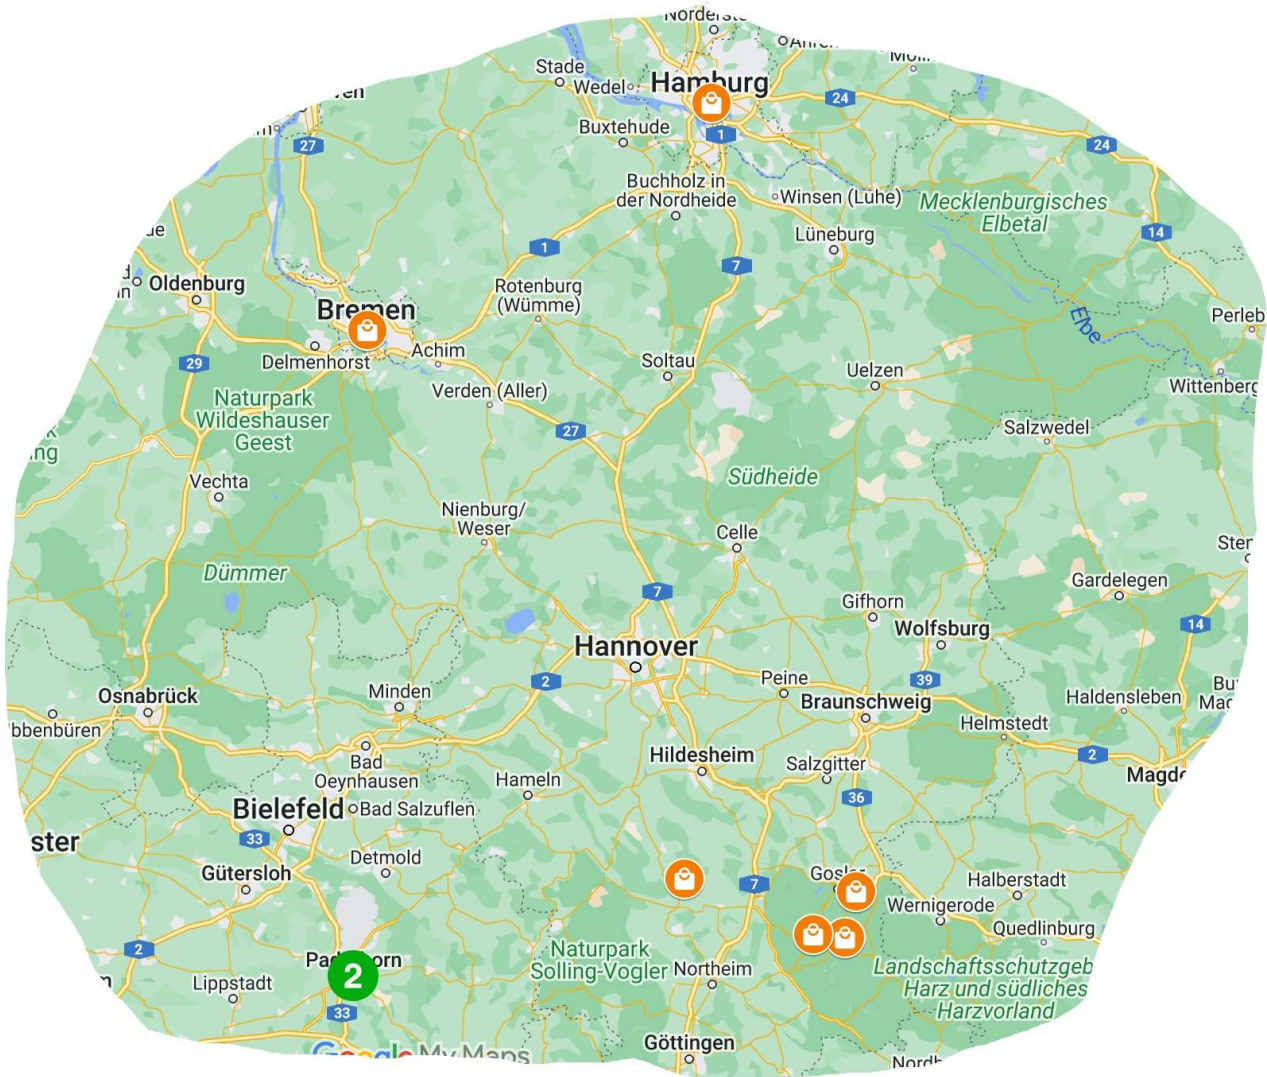

1. **Paderborn 2 Tipps**

weitere **7** (6) Tipps aus **7** (6) Orten

**Besondere Orte** (Entfernung Luftlinie)

Nördlichster Ort: Hamburg 197 km

Südlichster Ort: **Paderborn** 117 km

Westlichster Ort: Bremen 181 km

Östlichster Ort: **Paderborn** 117 km

Darstellung der Entwicklung der Tippabgaben zu den verschiedenen Schätzfragen während der jeweiligen Laufzeit

### Die meisten Tipper-Orte Schätzfrage 6

ort	Tipps
Paderborn	2
Hamburg	1
Bremen	1
Bad Harzburg	1
Freden	1
Oker	1
Clausthal-Zellerfeld	1
Altenau	1