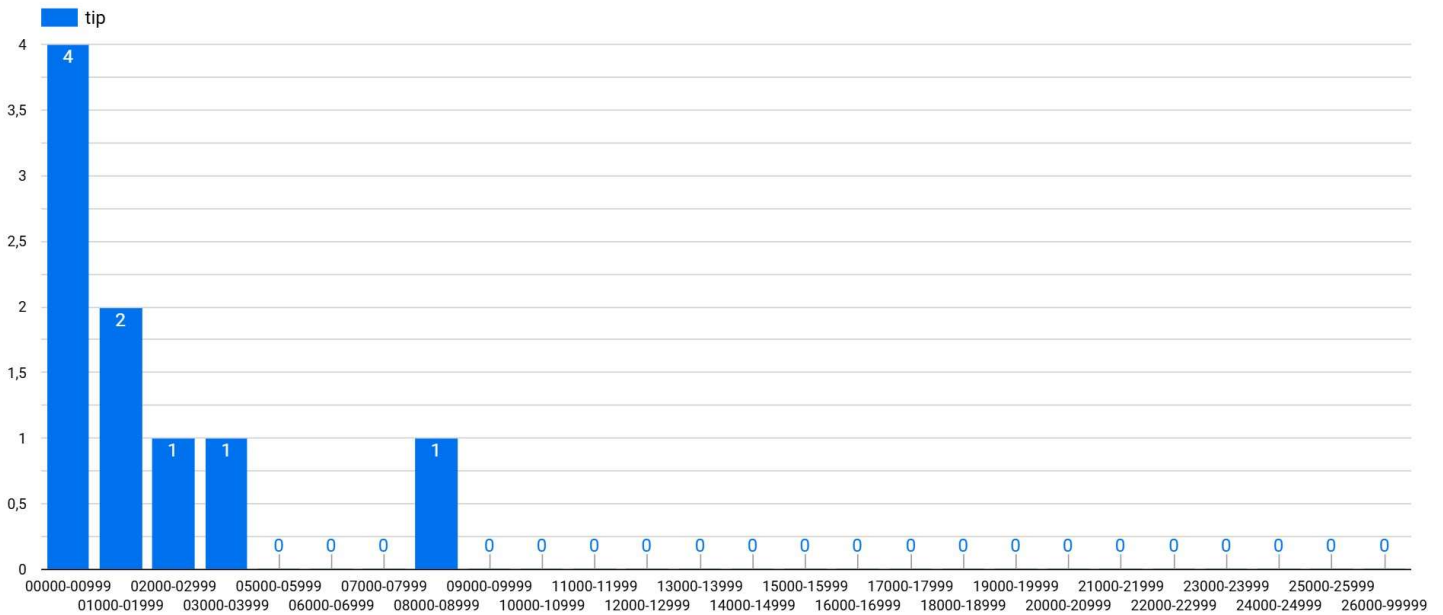

Die 6. Schätzfrage "DER Koffer 2"

Übersicht in welchen Gewichtsbereichen (jeweils 1000er Schritte Gramm) sich die Tipps verteilen

Tippverteilung 1000 Gramm Gruppen "DER Koffer 2"

Die Tipps - Klick auf Überschriften sortiert

idaufgabe	vorname	ort	tip	tipabgabe
6	Patrick	Altenau	580	2025-01-27 18:22:52
6	Katharina	Clausthal-Zellerfeld	680	2025-01-28 10:16:45
6	Lars	Hamburg	820	2025-01-30 11:35:35
6	Claudia	Paderborn	900	2025-02-07 20:26:27
6	Benedikt	Paderborn	1200	2025-02-07 14:02:39
6	Anja	Freden	1750	2025-01-30 07:23:06
6	Florian	Oker	2222	2025-01-29 19:44:13
6	Saskia	Bad Harzburg	3740	2025-02-02 14:43:04
6	Michael	Bremen	8500	2025-01-26 20:13:09

Die meisten Tipper-Orte Schätzfrage 6

ort	Tipps
Paderborn	2
Hamburg	1
Bremen	1
Bad Harzburg	1
Freden	1
Oker	1
Clausthal-Zellerfeld	1
Altenau	1